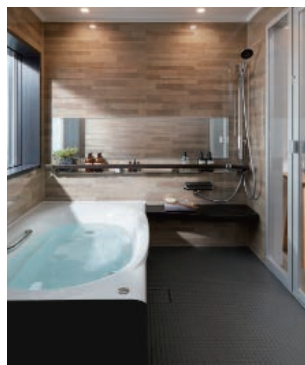

ビッグフェア特別キャンペーン

差額なしにてオプション仕様へグレードアップ

期間：2020年9月1日～2020年11月30日 御下命分限定

システムバスルーム アライズ

浴室換気乾燥
暖房へ
GRADE UP!

24：常時換気機能付

換気乾燥暖房機

バスルームをすばやく暖め、エコに乾燥。

暖房機能

洗い場に温風を吹き出し、効率的に暖めます。停止タイマー付なので、不要な運転を防止できます。

乾燥機能

効率的に乾燥できる「サイドブロー機構」と省エネでゆっくり乾燥させる「風乾燥モード」2種類の風を採用。

換気乾燥暖房機
UFD-111A(100V)、UFD-211A(200V)

システムキッチン アレスタ

食器洗い
乾燥機へ
GRADE UP!

浅型タイプ(扉材仕様)