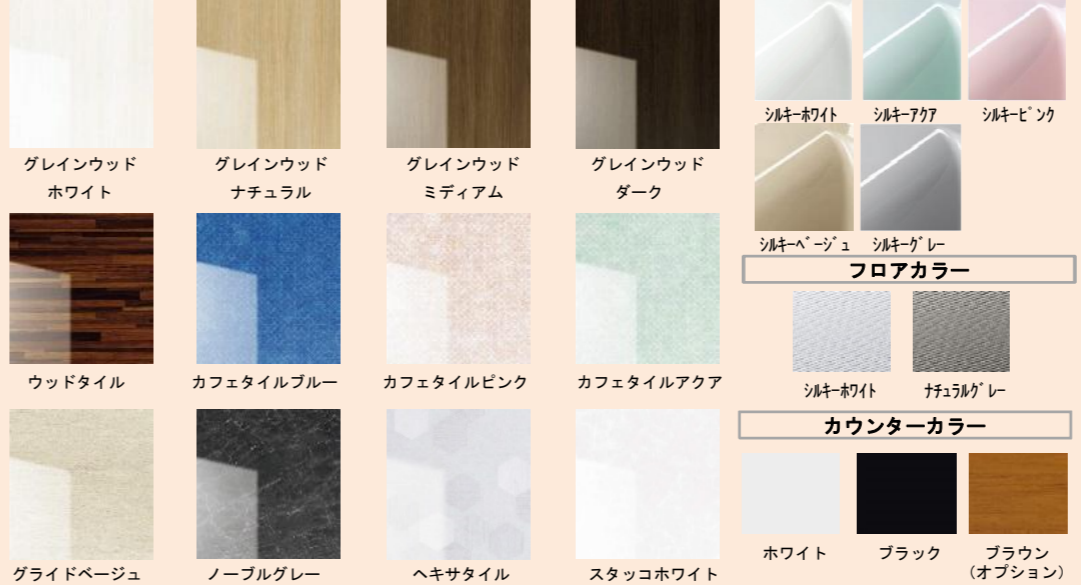

壁カラー  
[アクセントカラー(鏡面)/周辺パネル:ドットホワイト(マット柄)]

扉カラー(ハイグレード)