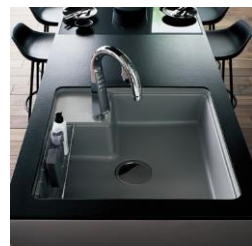

### 食事やくつろぎの時間を包む、あかりとサウンド

毎日の家事や食事が楽しくなる  
料理や食器洗いなどの作業時も、音楽で気分がアップ。ディナータイムに天井からムードあるBGMを。

2018年2月21日発売予定

音が静かで、会話をじゃましません。

ファンを天井裏に設置することで低騒音化を実現しました。レンジフードの下でも、会話を妨げないのでキッチンがくつろぎの空間に。

3方向からアクセスできるので、みんなで使いやすい

幅はコンパクトながら奥行きを広く、3方向どこからでも使いやすい形状のシンク。キッチン側に回り込まなくても、ダイニング側からちょっと水を汲んだり手を洗ったり。他方光からシンクにアクセスできると、無駄な動きが減って、作業がはかどります。

ロックすると、扉が自動オープン

指先が汚れていても、食器がたっぷり入って重い時も、ロック2回で自動フルオープン（手動でも開けられます）