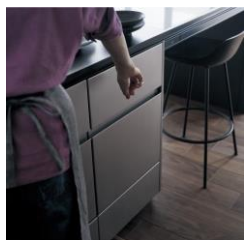

### 食事やくつろぎの時間を包む、あかりとサウンド

毎日の家事や食事が楽しくなる  
料理や食器洗いなどの作業時も、音楽で気分がアップ。ディナータイムに天井からムードあるBGMを。

2018年2月21日発売予定

音が静かで、会話をじゃましません。

ファンを天井裏に設置することで低騒音化を実現しました。レンジフードの下でも、会話を妨げないのでキッチンがくつろぎの空間に。

3方向からアクセスできるので、みんなで使いやすい

幅はコンパクトながら奥行きを広く、3方向どこからでも使いやすい形状のシンク。キッチン側に回り込まなくても、ダイニング側からちょっと水を汲んだり手を洗ったり。他方光からシンクにアクセスできると、無駄な動きが減って、作業がはかどります。

ロックすると、扉が自動オープン

指先が汚れていても、食器がたっぷり入って重い時も、ロック2回で自動フルオープン（手動でも開けられます）