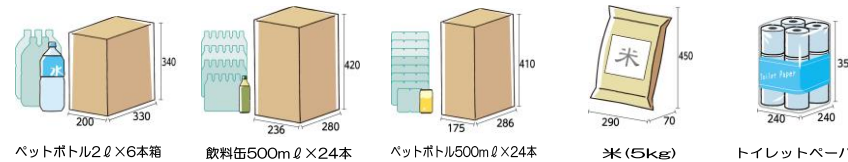

## YKK AP 大容量宅配ポストが新登場!

宅配ボックスと郵便ポストの一体型宅配ポスト商品。住宅概観に馴染む戸建住宅向け大容量宅配ポストが新登場

玄関ドアや他のエクステリア素材にも設定している木目調標準4色を扉カラーに設定することで、「ルシアス」シリーズ食品との調和はもちろん、住宅概観のトータルコーディネートが可能になりました。

■2つの納まりから選択が可能

■大容量なので例えばこんなものまで受け取れます! (注) 下図のサイズは一例であり、商品サイズは各食品、日用品などの販売元によって異なりますのでご注意ください。